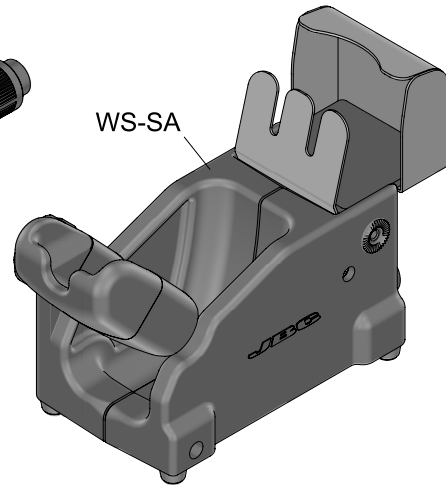

WS-1A 120V
WS-2A 230V

THERMAL WIRE STRIPPER STATION

SPARE PARTS	
WS-1A / WS-2A:	
-CIRCUIT	0022761
-ENCLOSURE	
· TOP	0011435
· BOTTOM	0014032
· FRONT	0013830
· BACK	0003506

WS-1A 120V FUSE T-1,25A
WS-2A 230V FUSE T-0,63A