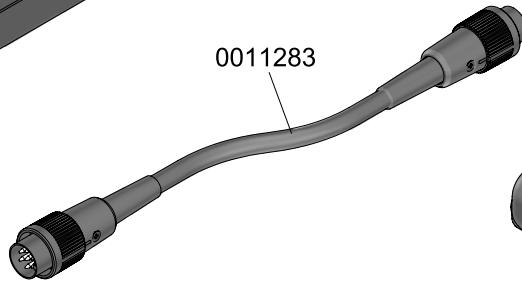

WS-1A 120V
WS-2A 230V

THERMAL WIRE STRIPPER STATION

SPARE PARTS	
WS-1A / WS-2A:	
-CIRCUIT	0022761
-ENCLOSURE	
· TOP	0011435
· BOTTOM	0014032
· FRONT	0013830
· BACK	0003506

WS-1A 120V FUSE T-1,25A
WS-2A 230V FUSE T-0,63A