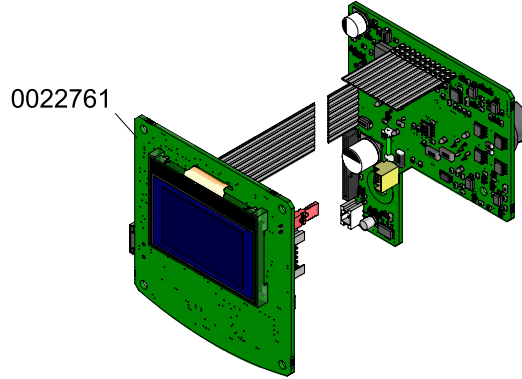

WS-1A 120V
WS-2A 230V

THERMAL WIRE STRIPPER STATION

SPARE PARTS	
WS-1A / WS-2A:	
-CIRCUIT	0022761
-ENCLOSURE	
· TOP	0011435
· BOTTOM	0014032
· FRONT	0013830
· BACK	0003506

WS-1A 120V FUSE T-1,25A
WS-2A 230V FUSE T-0,63A