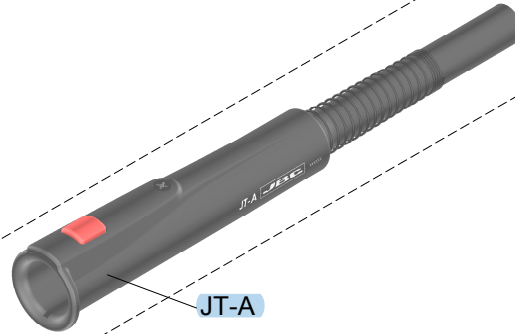

JTSE-1QA 100/120V

JTSE-2QA 230V

HOT AIR STATION
WITHOUT EXTRACTOR DESK

SPARE PARTS	
JTSE-1A / JTSE-2A:	
-ENCLOSURES:	
·TOP	0011035
·BOTTOM	0013486
·FRONT	0016862
·BACK	0016812
JTSE-1A:	
-CIRCUIT	0017185
-SUCTION PUMP	0008723
-HOT AIR PUMP	0015970
JTSE-2A:	
-CIRCUIT	0017671
-SUCTION PUMP	0008722
-HOT AIR PUMP	0015970

JTSE-1A 100/120V FUSE T-8A
JTSE-2A 230V FUSE T-4A

JTSE-1A / JTSE-2A

PH218

JT-A

JT-SD

0014107 (230V)
0014105 (100V, 120V)

JT-T2A (230V)
JT-T1A (100V, 120V)

JN2020