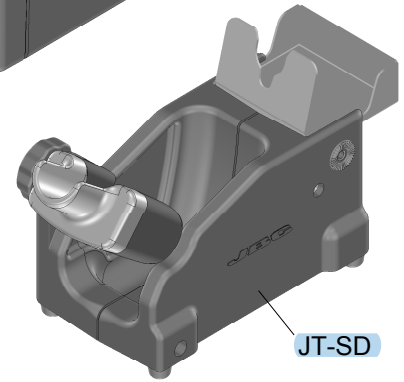

JTSE-1QA 100/120V

JTSE-2QA 230V

HOT AIR STATION
WITHOUT EXTRACTOR DESK

SPARE PARTS	
JTSE-1A / JTSE-2A:	
-ENCLOSURES:	
·TOP	0011035
·BOTTOM	0013486
·FRONT	0016862
·BACK	0016812
JTSE-1A:	
-CIRCUIT	0017185
-SUCTION PUMP	0008723
-HOT AIR PUMP	0015970
JTSE-2A:	
-CIRCUIT	0017671
-SUCTION PUMP	0008722
-HOT AIR PUMP	0015970

JTSE-1A 100/120V FUSE T-8A
JTSE-2A 230V FUSE T-4A

JTSE-1A / JTSE-2A

PH218

JT-A

JT-SD

0014107 (230V)
0014105 (100V, 120V)

JT-T2A (230V)
JT-T1A (100V, 120V)

JN2020