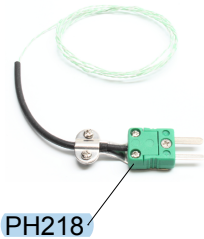

JTSE-1QA 100/120V

JTSE-2QA 230V

HOT AIR STATION
WITHOUT EXTRACTOR DESK

SPARE PARTS	
JTSE-1A / JTSE-2A:	
-ENCLOSURES:	
·TOP	0011035
·BOTTOM	0013486
·FRONT	0016862
·BACK	0016812
JTSE-1A:	
-CIRCUIT	0017185
-SUCTION PUMP	0008723
-HOT AIR PUMP	0015970
JTSE-2A:	
-CIRCUIT	0017671
-SUCTION PUMP	0008722
-HOT AIR PUMP	0015970

JTSE-1A 100/120V FUSE T-8A
JTSE-2A 230V FUSE T-4A

JTSE-1A / JTSE-2A

PH218

JT-A

JT-SD

0014107 (230V)
0014105 (100V, 120V)

JT-T2A (230V)
JT-T1A (100V, 120V)

JN2020